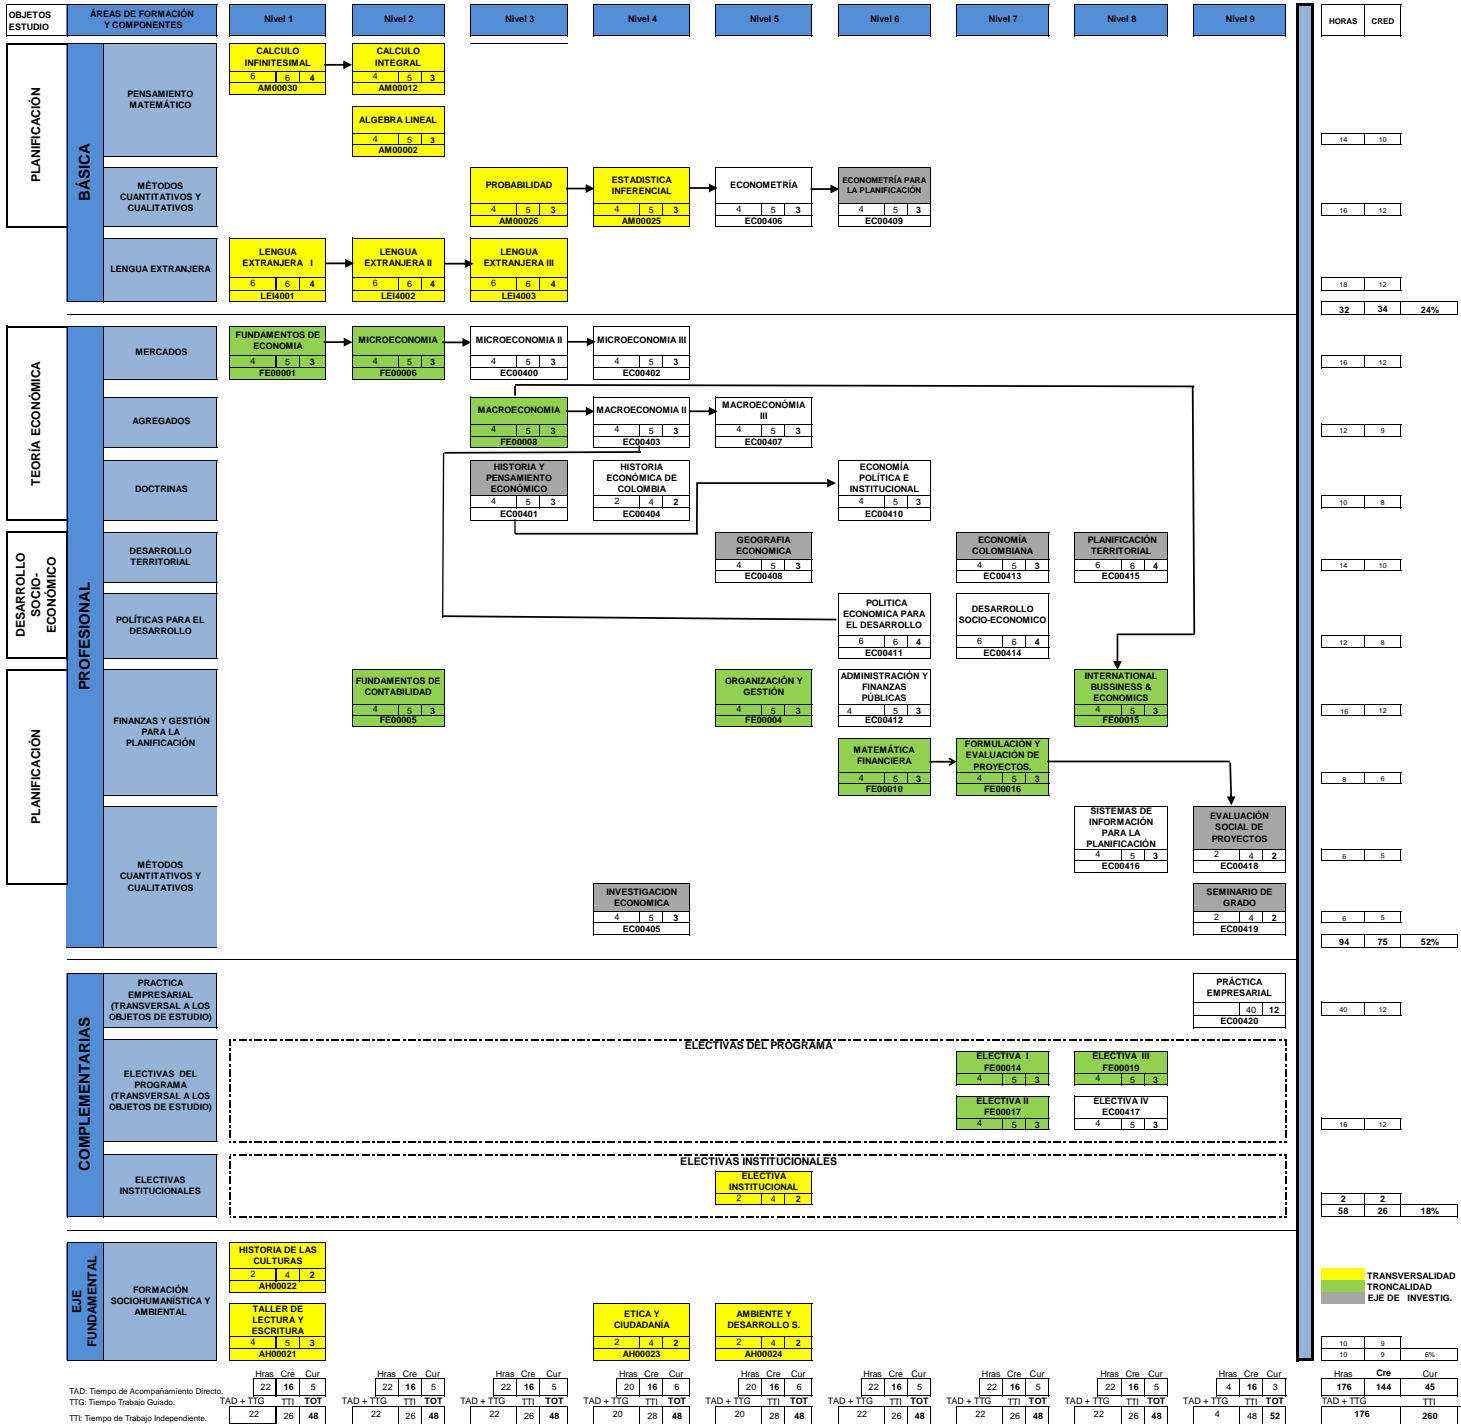

UNIVERSIDAD PILOTO DE COLOMBIA - FACULTAD DE CIENCIAS SOCIALES Y EMPRESARIALES
PROGRAMA ECONOMIA - PLAN 1315

TRANSVERSALIDAD
TRONCALIDAD
EJE DE INVESTIG.